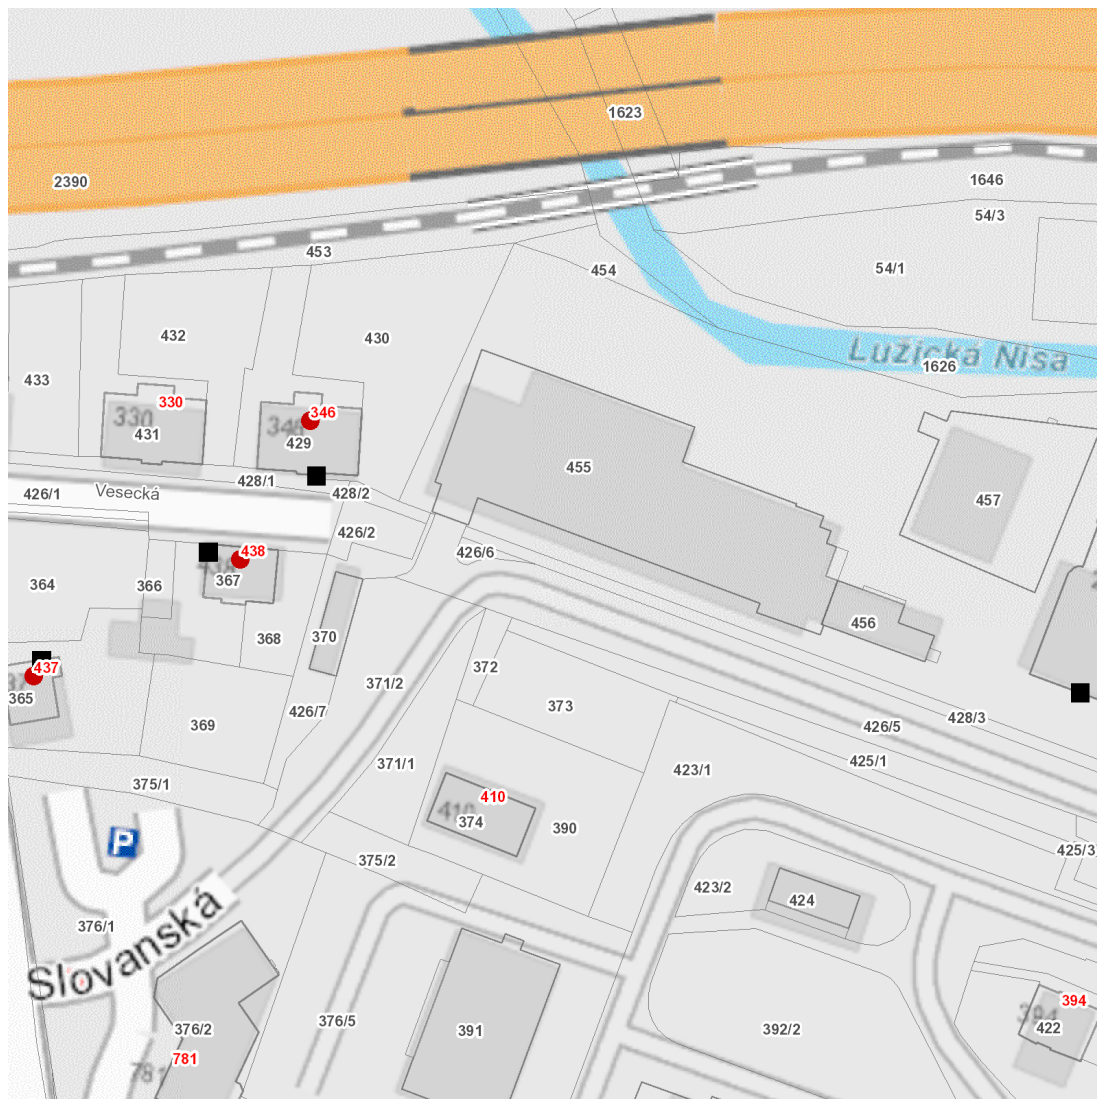

dne **15. 8. 2024** od **7:30** do **14:30** hodin

Plánovaná odstávka zahrnuje tyto lokality:

Liberec (okres Liberec)

městská část **Liberec (nečleněné město)**

část obce **Liberec XXV-Vesec**

Slovanská: č. p. 437

dne 15. 8. 2024 od 7:30 do 14:30 hodin**Orientační mapový podklad odstávkou dotčených lokalit****VYSVĚTLIVKY**

- – adresy dotčené odstávkou elektřiny
- – místa připojení k elektrické síti dotčená odstávkou

INFORMACE ZASLÁNA

IDDS: 7c6by6u (STATUTÁRNÍ MĚSTO LIBEREC)